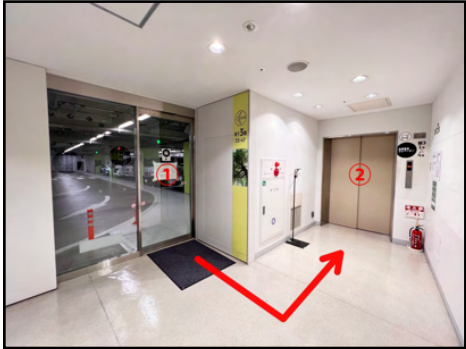

WACCA池袋搬入経路(4階搬入)

(地下2～地下4階エレベーターホール)
紫・黄緑・青のブロックへ駐車