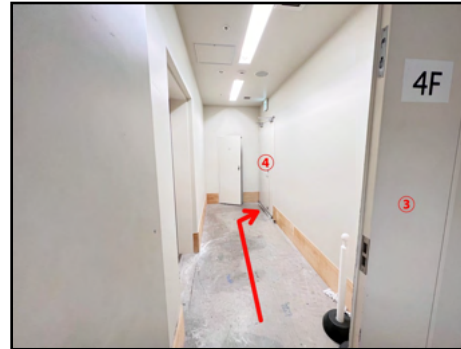

# WACCA池袋搬入経路(4階搬入)

(地下2～地下4階エレベーターホール)  
紫・黄緑・青のブロックへ駐車

(4階エレベーターホール)

(4階バックヤード)

(4階店舗内へ)

(4階店舗内通路)

(4階店舗内通路)

(4階店舗内通路)