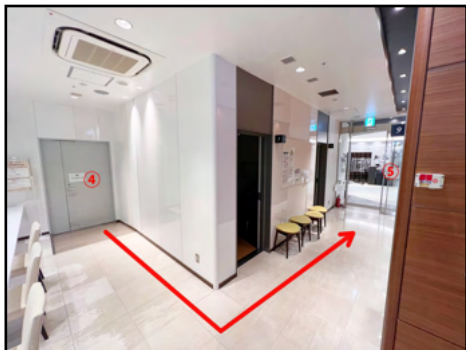

# WACCA池袋搬入経路(4階搬入)

(地下2～地下4階エレベーターホール)  
紫・黄緑・青のブロックへ駐車

(4階エレベーターホール)

(4階バックヤード)

(4階店舗内へ)

(4階店舗内通路)

(4階店舗内通路)

(4階店舗内通路)