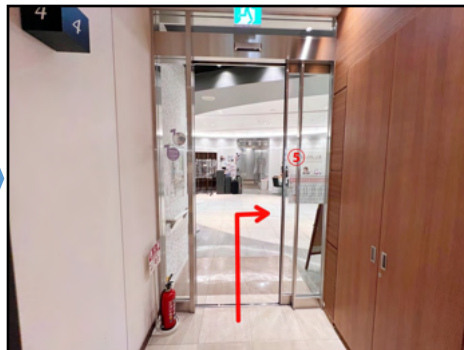

# WACCA池袋搬入経路(4階搬入)

(地下2～地下4階エレベーターホール)  
紫・黄緑・青のブロックへ駐車

(4階エレベーターホール)

(4階バックヤード)

(4階店舗内へ)

(4階店舗内通路)

(4階店舗内通路)

(4階店舗内通路)

(4階共用部通路)