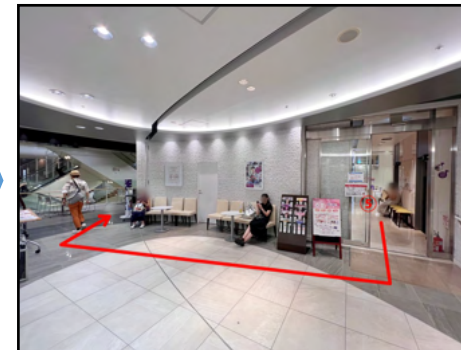

# WACCA池袋搬入経路(4階搬入)

(地下2～地下4階エレベーターホール)  
紫・黄緑・青のブロックへ駐車

(4階エレベーターホール)

(4階バックヤード)

(4階店舗内へ)

(4階店舗内通路)

(4階店舗内通路)

(4階店舗内通路)