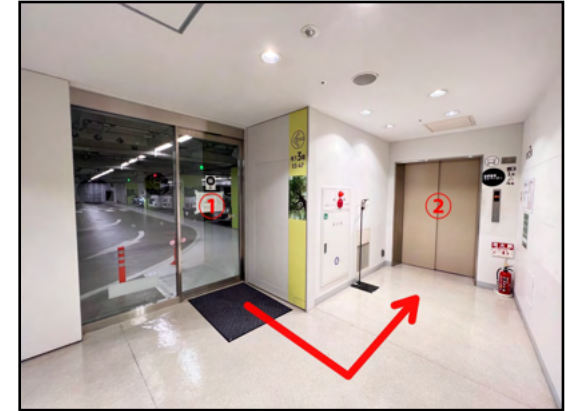

# WACCA池袋搬入経路(車での入館方法)

(WACCA地下駐車場へ)

(駐車場へ入車)

(地下2～地下4階エレベーターホール)  
紫・黄緑・青のブロックへ駐車

(地下1階エレベーターホール)

(地下1階バックヤード)

(地下1階バックヤード)

(防災センターにて入館手続き)

# WACCA池袋搬入経路(車での入館方法)