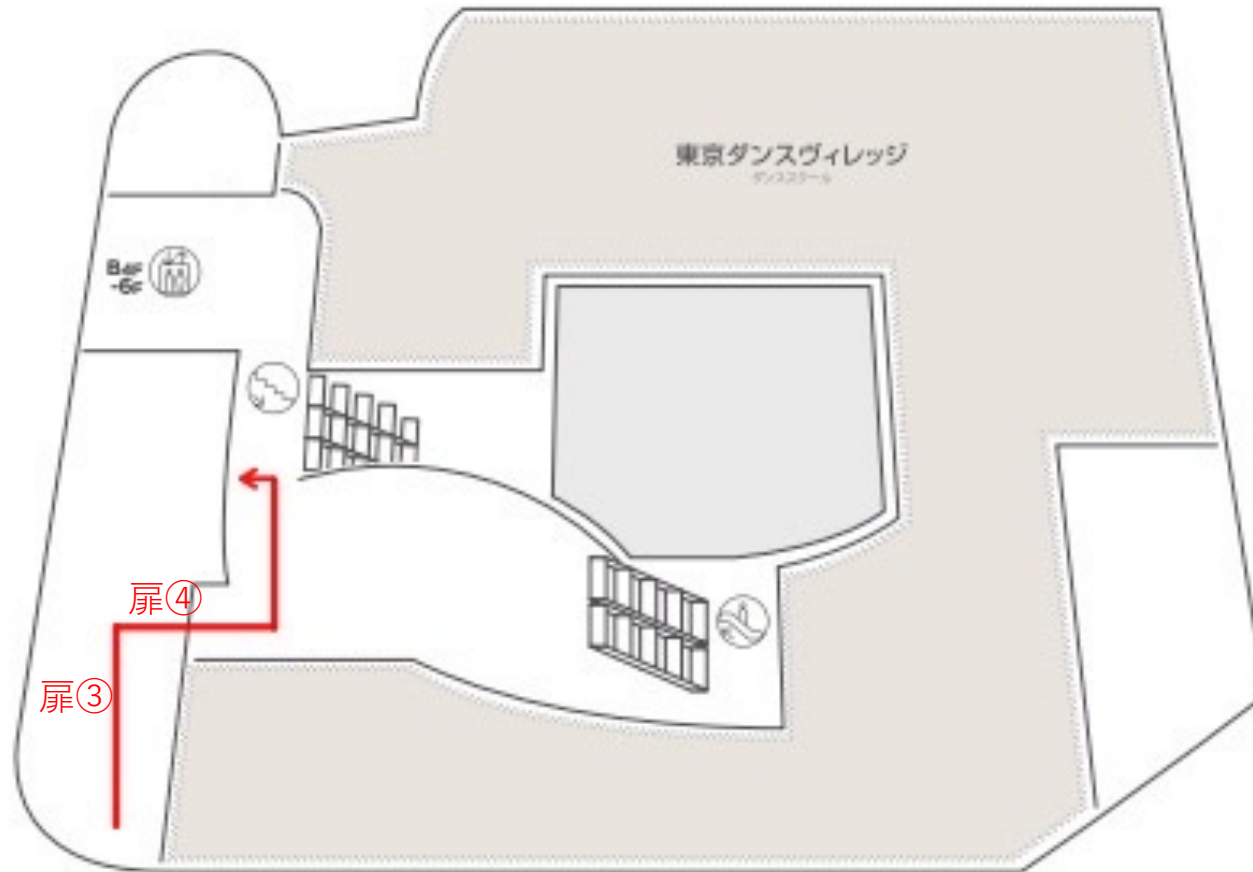

WACCA池袋搬入経路(2階搬入)

2 Floor